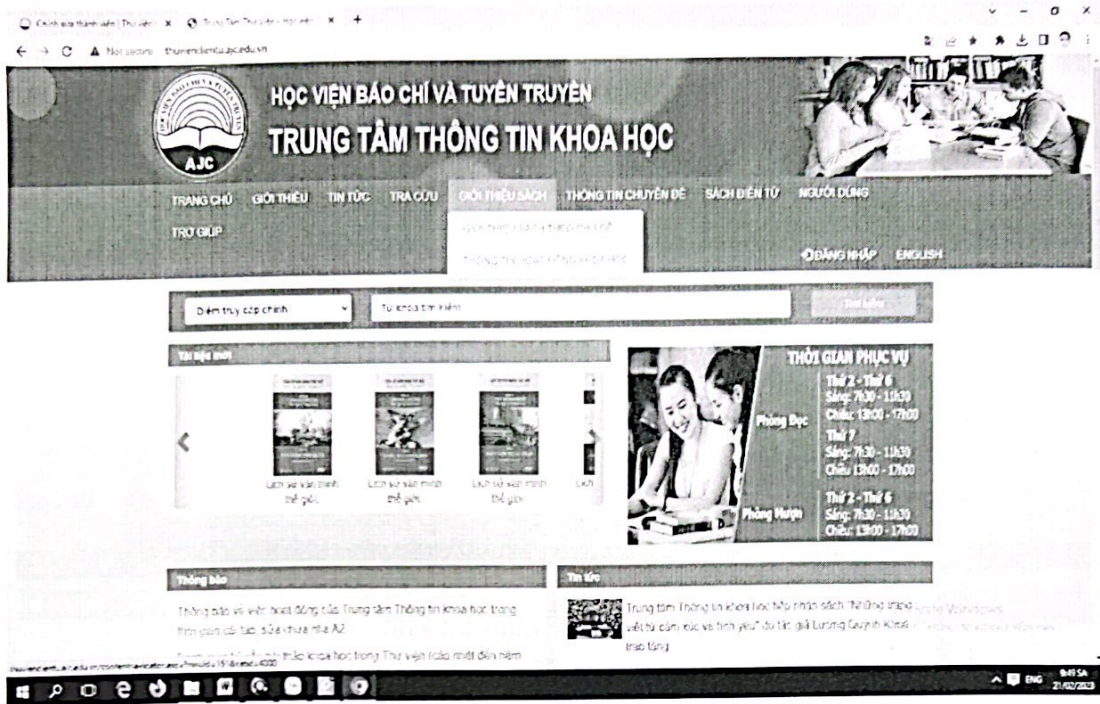

HÌNH ẢNH MINH HỌA PHẦN MỀM THƯ VIỆN ĐIỆN TỬ

Hình ảnh: Trang chủ Thư viện điện tử

Hình ảnh: Trang đăng nhập tài khoản bạn đọc

Hình ảnh Hướng dẫn sử dụng Thư viện điện tử

Hình ảnh Trang tìm kiếm

Hình ảnh Trang đăng ký tài khoản bạn đọc trong Kipos Client

Hình ảnh Trang Thông tin bạn đọc mượn tài liệu

Hình ảnh Trang biên mục tài liệu

HÌNH ẢNH MINH HỌA PHẦN MỀM THƯ VIỆN SỐ DSPACE

| Hình ảnh: Trang chủ Thư viện số

Hình ảnh: Các địa chỉ liên kết với các Thư viện bên ngoài