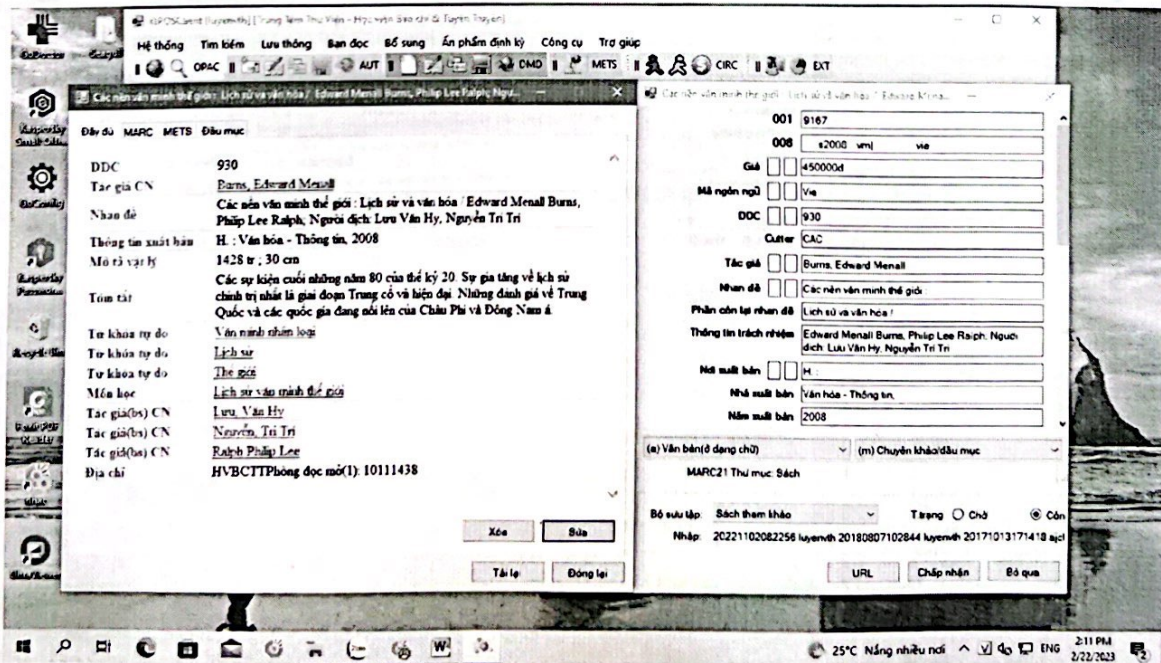

HÌNH ẢNH MINH HỌA PHẦN MỀM THƯ VIỆN ĐIỆN TỬ

Hình ảnh: Trang chủ Thư viện điện tử

Hình ảnh: Trang đăng nhập tài khoản bạn đọc

Hình ảnh Hướng dẫn sử dụng Thư viện điện tử

Hình ảnh Trang tìm kiếm

Hình ảnh Trang đăng ký tài khoản bạn đọc trong Kipos Client

Hình ảnh Trang Thông tin bạn đọc mượn tài liệu

Hình ảnh Trang biên mục tài liệu

HÌNH ẢNH MINH HỌA PHẦN MỀM THƯ VIỆN SỐ DSPACE

| Hình ảnh: Trang chủ Thư viện số

Hình ảnh: Các địa chỉ liên kết với các Thư viện bên ngoài