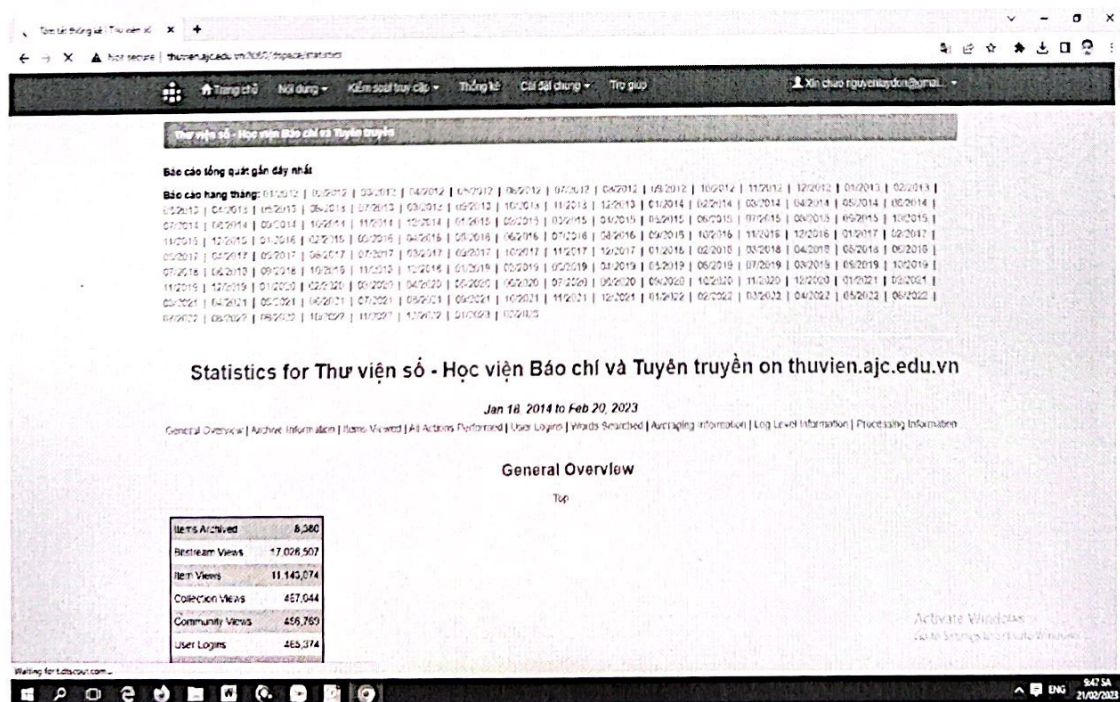

HÌNH ẢNH MINH HỌA PHẦN MỀM THƯ VIỆN ĐIỆN TỬ

Hình ảnh: Trang chủ Thư viện điện tử

Hình ảnh: Trang đăng nhập tài khoản bạn đọc

Hình ảnh Hướng dẫn sử dụng Thư viện điện tử

Hình ảnh Trang tìm kiếm

Hình ảnh Trang đăng ký tài khoản bạn đọc trong Kipos Client

Hình ảnh Trang Thông tin bạn đọc mượn tài liệu

Hình ảnh Trang biên mục tài liệu

HÌNH ẢNH MINH HỌA PHẦN MỀM THƯ VIỆN SỐ DSPACE

| Hình ảnh: Trang chủ Thư viện số

Hình ảnh: Các địa chỉ liên kết với các Thư viện bên ngoài

Hình ảnh: Các bộ sưu tập

Hình ảnh: Hướng dẫn đăng nhập và sử dụng Thuvien số

Hình ảnh: Thống kê số lượng truy cập của bạn đọc

Hình ảnh: Đăng ký tài khoản cho bạn đọc