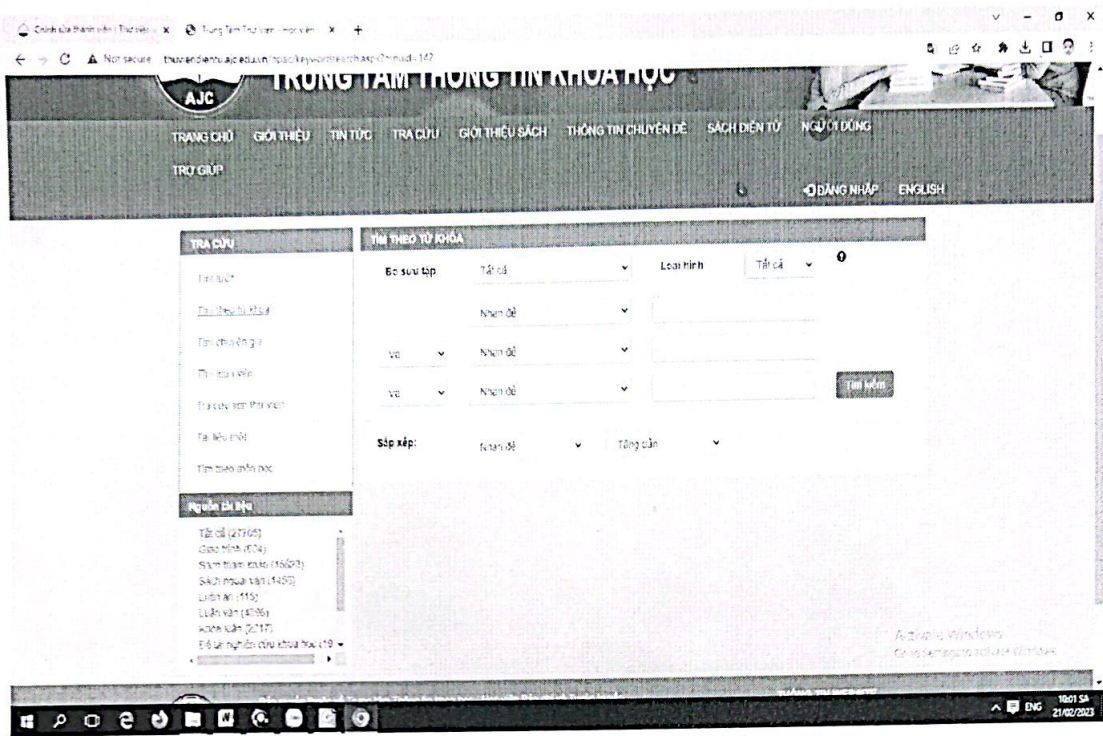

HÌNH ẢNH MINH HỌA PHẦN MỀM THƯ VIỆN ĐIỆN TỬ

Hình ảnh: Trang chủ Thư viện điện tử

Hình ảnh: Trang đăng nhập tài khoản bạn đọc

Hình ảnh Hướng dẫn sử dụng Thư viện điện tử

Hình ảnh Trang tìm kiếm

Hình ảnh Trang đăng ký tài khoản bạn đọc trong Kipos Client

Hình ảnh Trang Thông tin bạn đọc mượn tài liệu

Hình ảnh Trang biên mục tài liệu

HÌNH ẢNH MINH HỌA PHẦN MỀM THƯ VIỆN SỐ DSPACE

| Hình ảnh: Trang chủ Thư viện số

Hình ảnh: Các địa chỉ liên kết với các Thư viện bên ngoài