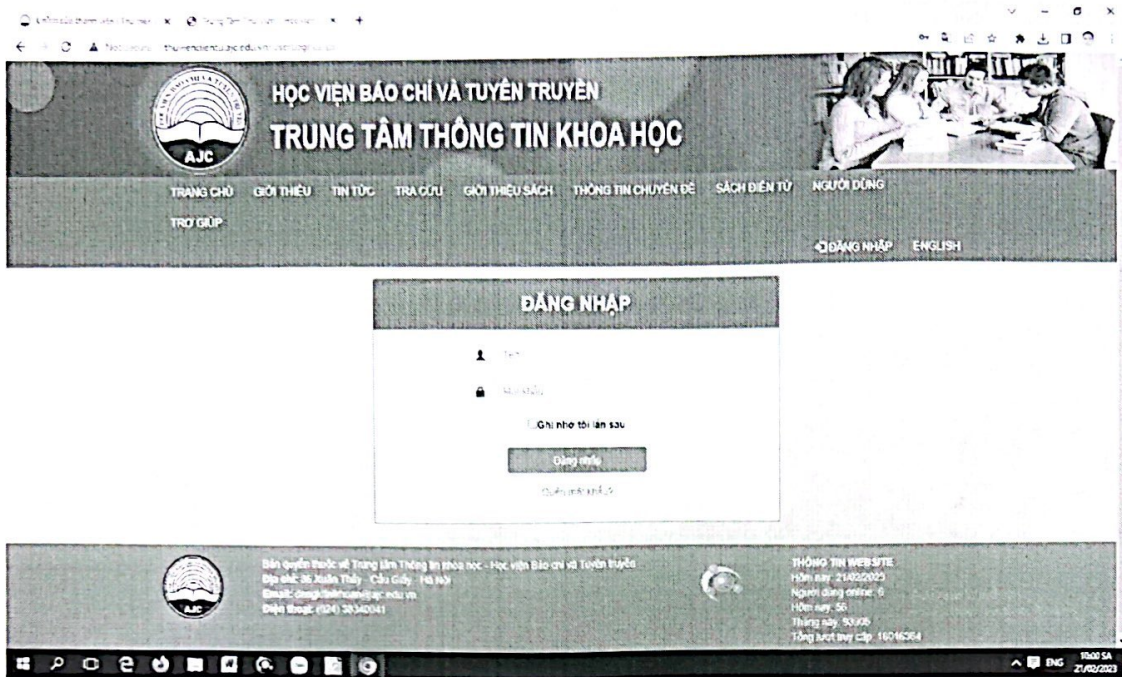

HÌNH ẢNH MINH HỌA PHẦN MỀM THƯ VIỆN ĐIỆN TỬ

Hình ảnh: Trang chủ Thư viện điện tử

Hình ảnh: Trang đăng nhập tài khoản bạn đọc

Hình ảnh Hướng dẫn sử dụng Thư viện điện tử

Hình ảnh Trang tìm kiếm

Hình ảnh Trang đăng ký tài khoản bạn đọc trong Kipos Client

Hình ảnh Trang Thông tin bạn đọc mượn tài liệu

Hình ảnh Trang biên mục tài liệu

HÌNH ẢNH MINH HỌA PHẦN MỀM THƯ VIỆN SỐ DSPACE

| Hình ảnh: Trang chủ Thư viện số

Hình ảnh: Các địa chỉ liên kết với các Thư viện bên ngoài