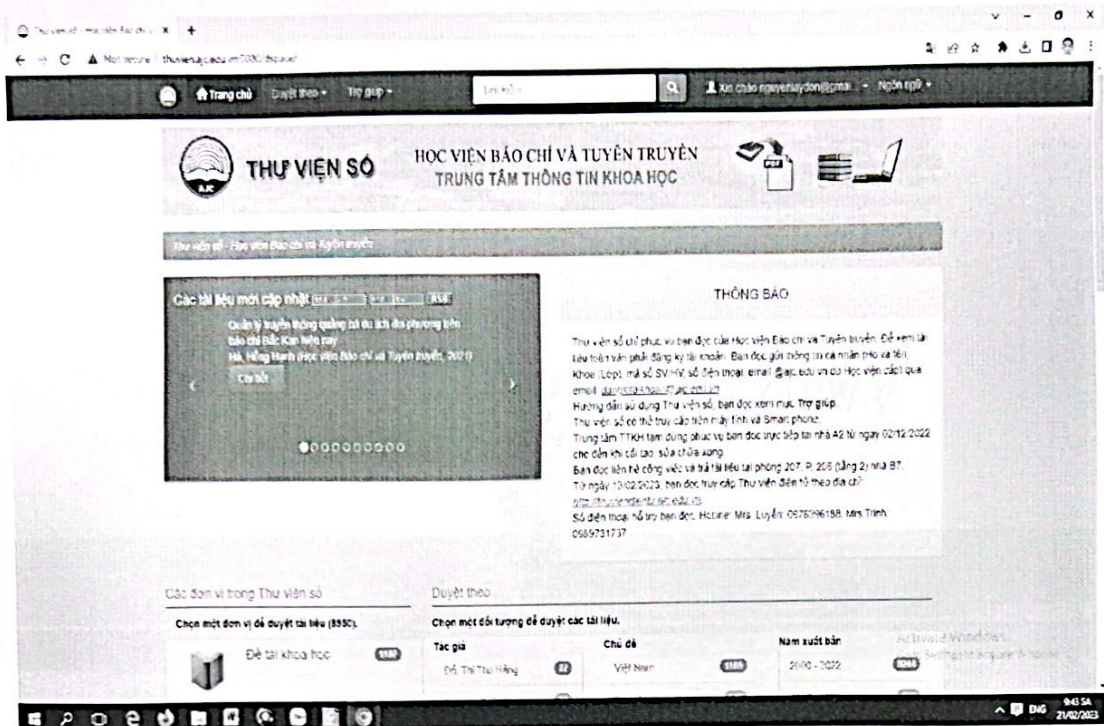

HÌNH ẢNH MINH HỌA PHẦN MỀM THƯ VIỆN ĐIỆN TỬ

Hình ảnh: Trang chủ Thư viện điện tử

Hình ảnh: Trang đăng nhập tài khoản bạn đọc

Hình ảnh Hướng dẫn sử dụng Thư viện điện tử

Hình ảnh Trang tìm kiếm

Hình ảnh Trang đăng ký tài khoản bạn đọc trong Kipos Client

Hình ảnh Trang Thông tin bạn đọc mượn tài liệu

Hình ảnh Trang biên mục tài liệu

HÌNH ẢNH MINH HỌA PHẦN MỀM THƯ VIỆN SỐ DSPACE

| Hình ảnh: Trang chủ Thư viện số

Hình ảnh: Các địa chỉ liên kết với các Thư viện bên ngoài