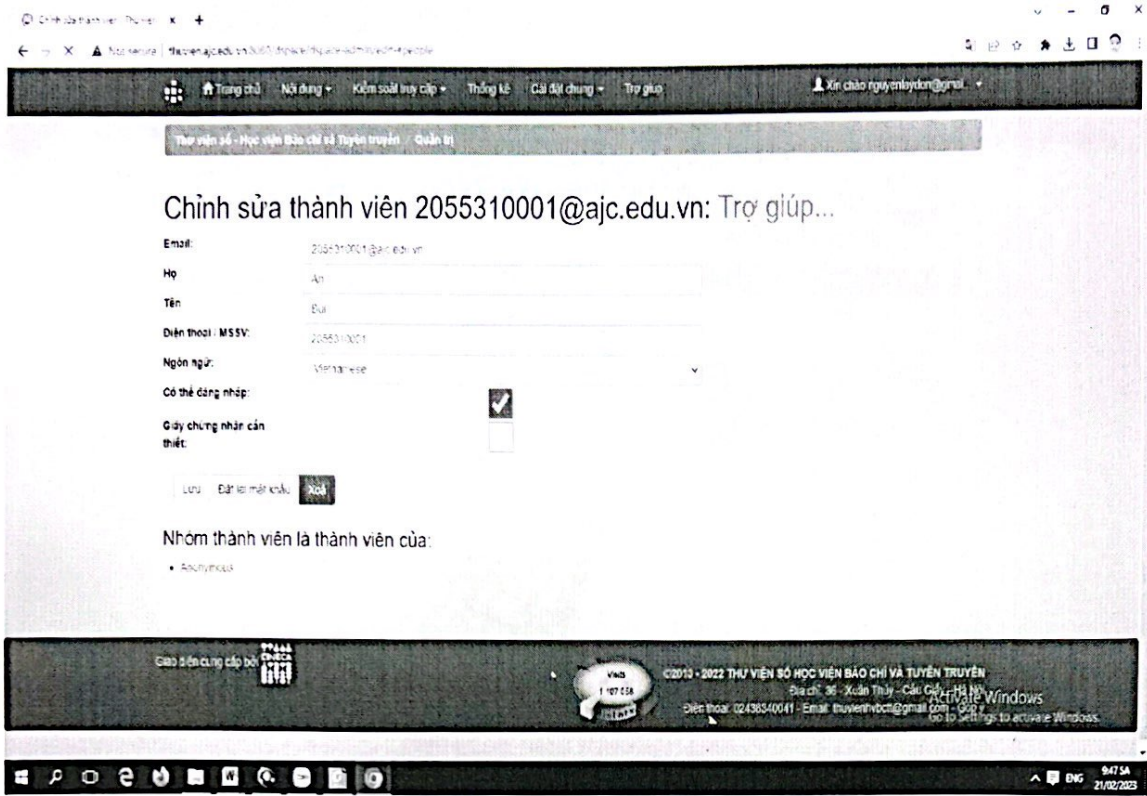

HÌNH ẢNH MINH HỌA PHẦN MỀM THƯ VIỆN ĐIỆN TỬ

Hình ảnh: Trang chủ Thư viện điện tử

Hình ảnh: Trang đăng nhập tài khoản bạn đọc

Hình ảnh Hướng dẫn sử dụng Thư viện điện tử

Hình ảnh Trang tìm kiếm

Hình ảnh Trang đăng ký tài khoản bạn đọc trong Kipos Client

Hình ảnh Trang Thông tin bạn đọc mượn tài liệu

Hình ảnh Trang biên mục tài liệu

HÌNH ẢNH MINH HỌA PHẦN MỀM THƯ VIỆN SỐ DSPACE

| Hình ảnh: Trang chủ Thư viện số

Hình ảnh: Các địa chỉ liên kết với các Thư viện bên ngoài

Hình ảnh: Các bộ sưu tập

Hình ảnh: Hướng dẫn đăng nhập và sử dụng Thuvien số

Hình ảnh: Thống kê số lượng truy cập của bạn đọc

Hình ảnh: Đăng ký tài khoản cho bạn đọc