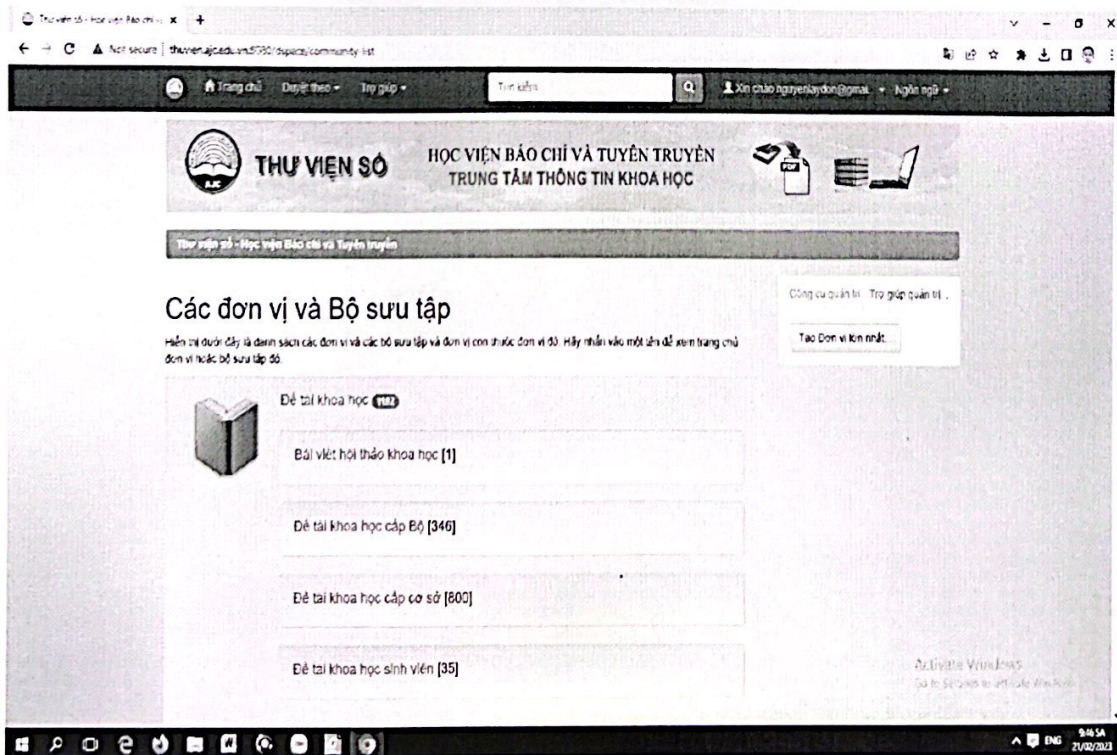

HÌNH ẢNH MINH HỌA PHẦN MỀM THƯ VIỆN ĐIỆN TỬ

Hình ảnh: Trang chủ Thư viện điện tử

Hình ảnh: Trang đăng nhập tài khoản bạn đọc

Hình ảnh Hướng dẫn sử dụng Thư viện điện tử

Hình ảnh Trang tìm kiếm

Hình ảnh Trang đăng ký tài khoản bạn đọc trong Kipos Client

Hình ảnh Trang Thông tin bạn đọc mượn tài liệu

Hình ảnh Trang biên mục tài liệu

HÌNH ẢNH MINH HỌA PHẦN MỀM THƯ VIỆN SỐ DSPACE

| Hình ảnh: Trang chủ Thư viện số

Hình ảnh: Các địa chỉ liên kết với các Thư viện bên ngoài

Hình ảnh: Các bộ sưu tập

Hình ảnh: Hướng dẫn đăng nhập và sử dụng Thuvien số

Hình ảnh: Thống kê số lượng truy cập của bạn đọc

Hình ảnh: Đăng ký tài khoản cho bạn đọc