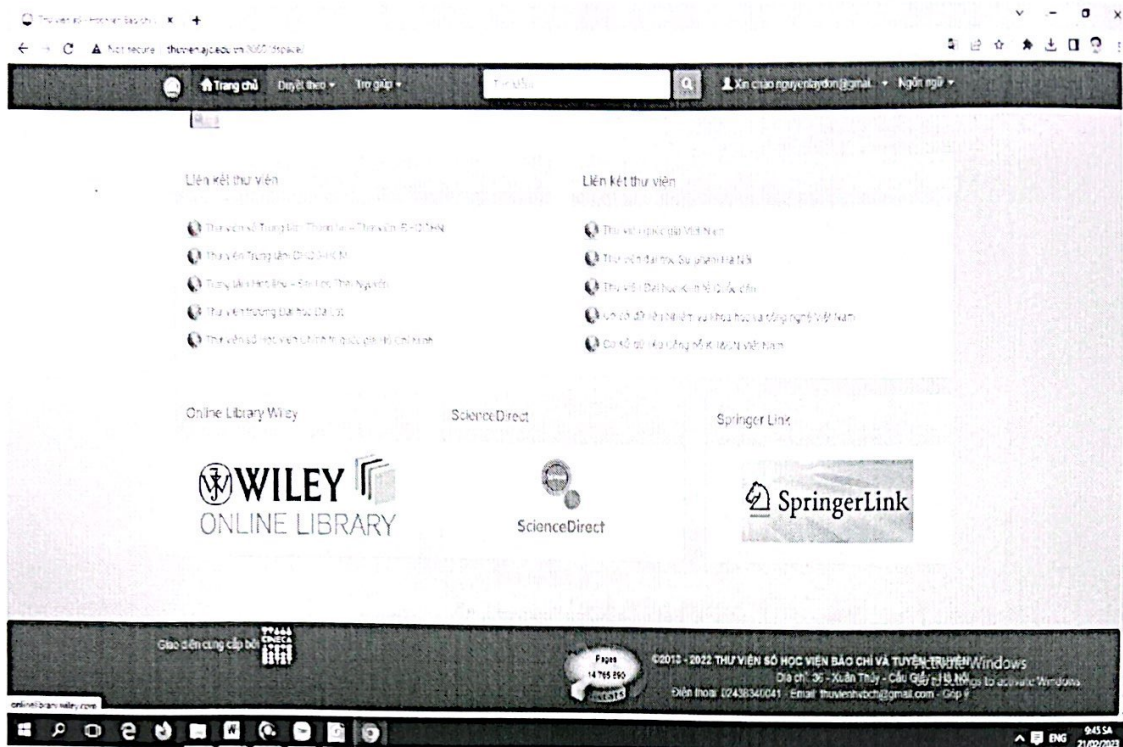

HÌNH ẢNH MINH HỌA PHẦN MỀM THƯ VIỆN ĐIỆN TỬ

Hình ảnh: Trang chủ Thư viện điện tử

Hình ảnh: Trang đăng nhập tài khoản bạn đọc

Hình ảnh Hướng dẫn sử dụng Thư viện điện tử

Hình ảnh Trang tìm kiếm

Hình ảnh Trang đăng ký tài khoản bạn đọc trong Kipos Client

Hình ảnh Trang Thông tin bạn đọc mượn tài liệu

Hình ảnh Trang biên mục tài liệu

HÌNH ẢNH MINH HỌA PHẦN MỀM THƯ VIỆN SỐ DSPACE

| Hình ảnh: Trang chủ Thư viện số

Hình ảnh: Các địa chỉ liên kết với các Thư viện bên ngoài

Hình ảnh: Các bộ sưu tập

Hình ảnh: Hướng dẫn đăng nhập và sử dụng Thuvien số

Hình ảnh: Thống kê số lượng truy cập của bạn đọc

Hình ảnh: Đăng ký tài khoản cho bạn đọc