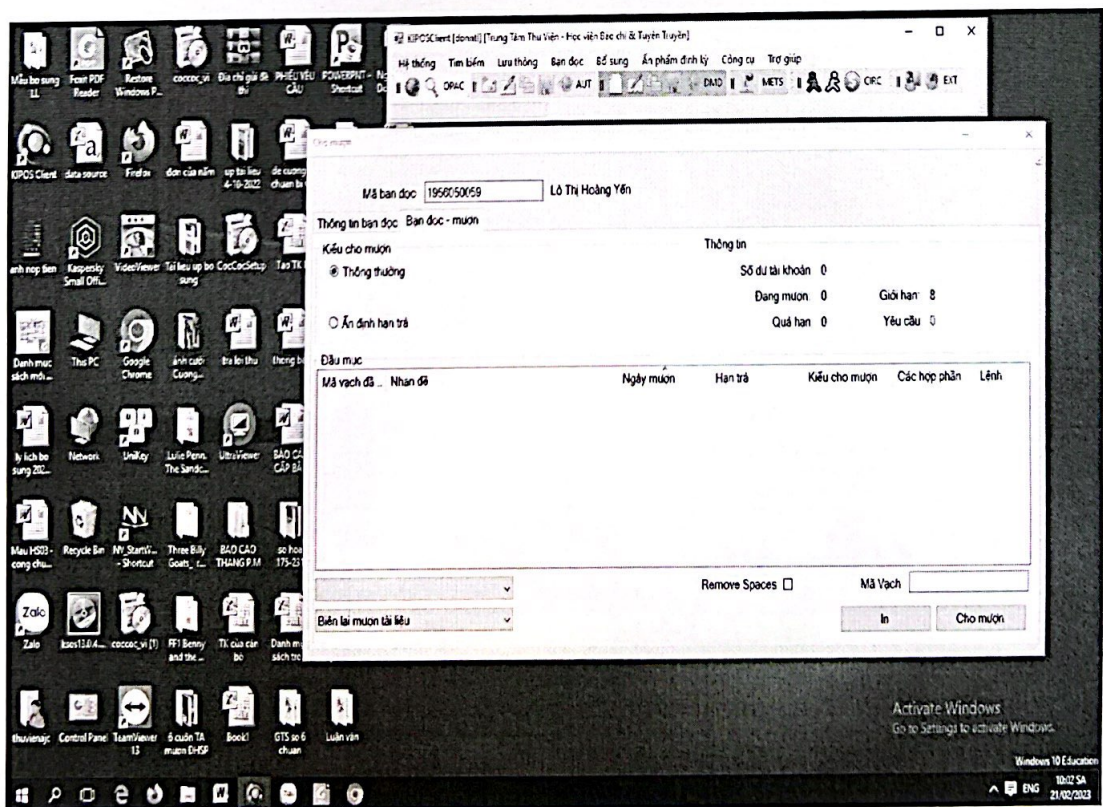

HÌNH ẢNH MINH HỌA PHẦN MỀM THƯ VIỆN ĐIỆN TỬ

Hình ảnh: Trang chủ Thư viện điện tử

Hình ảnh: Trang đăng nhập tài khoản bạn đọc

Hình ảnh Hướng dẫn sử dụng Thư viện điện tử

Hình ảnh Trang tìm kiếm

Hình ảnh Trang đăng ký tài khoản bạn đọc trong Kipos Client

Hình ảnh Trang Thông tin bạn đọc mượn tài liệu

Hình ảnh Trang biên mục tài liệu

HÌNH ẢNH MINH HỌA PHẦN MỀM THƯ VIỆN SỐ DSPACE

| Hình ảnh: Trang chủ Thư viện số

Hình ảnh: Các địa chỉ liên kết với các Thư viện bên ngoài