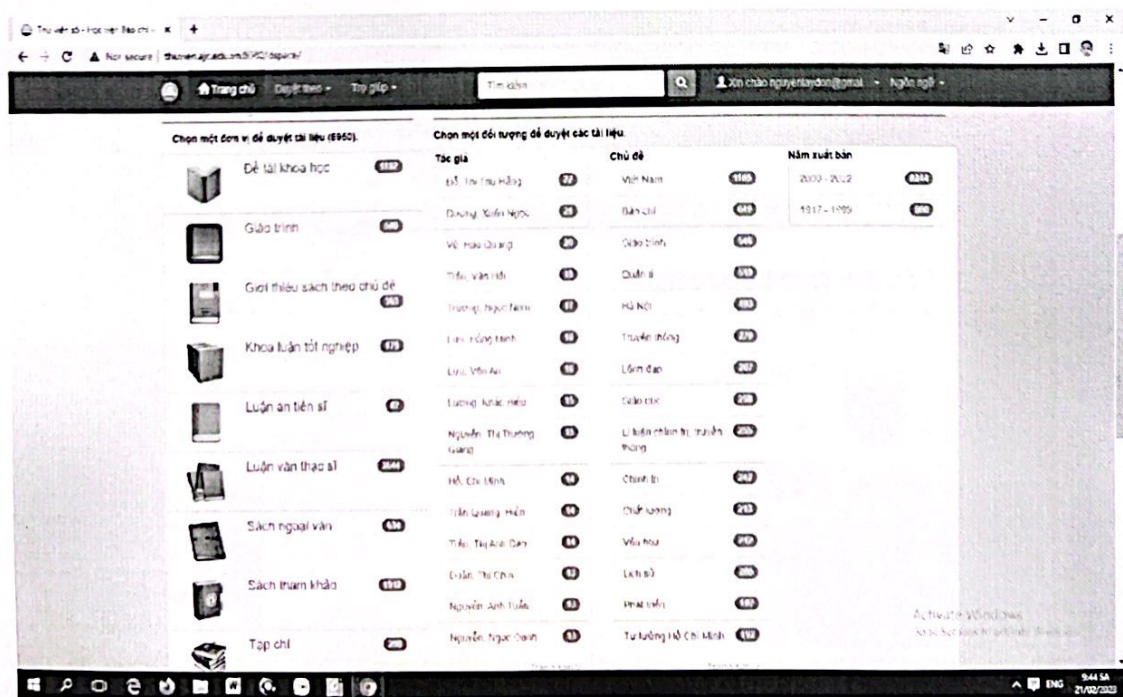

HÌNH ẢNH MINH HỌA PHẦN MỀM THƯ VIỆN ĐIỆN TỬ

Hình ảnh: Trang chủ Thư viện điện tử

Hình ảnh: Trang đăng nhập tài khoản bạn đọc

Hình ảnh Hướng dẫn sử dụng Thư viện điện tử

Hình ảnh Trang tìm kiếm

Hình ảnh Trang đăng ký tài khoản bạn đọc trong Kipos Client

Hình ảnh Trang Thông tin bạn đọc mượn tài liệu

Hình ảnh Trang biên mục tài liệu

HÌNH ẢNH MINH HỌA PHẦN MỀM THƯ VIỆN SỐ DSPACE

| Hình ảnh: Trang chủ Thư viện số

Hình ảnh: Các địa chỉ liên kết với các Thư viện bên ngoài