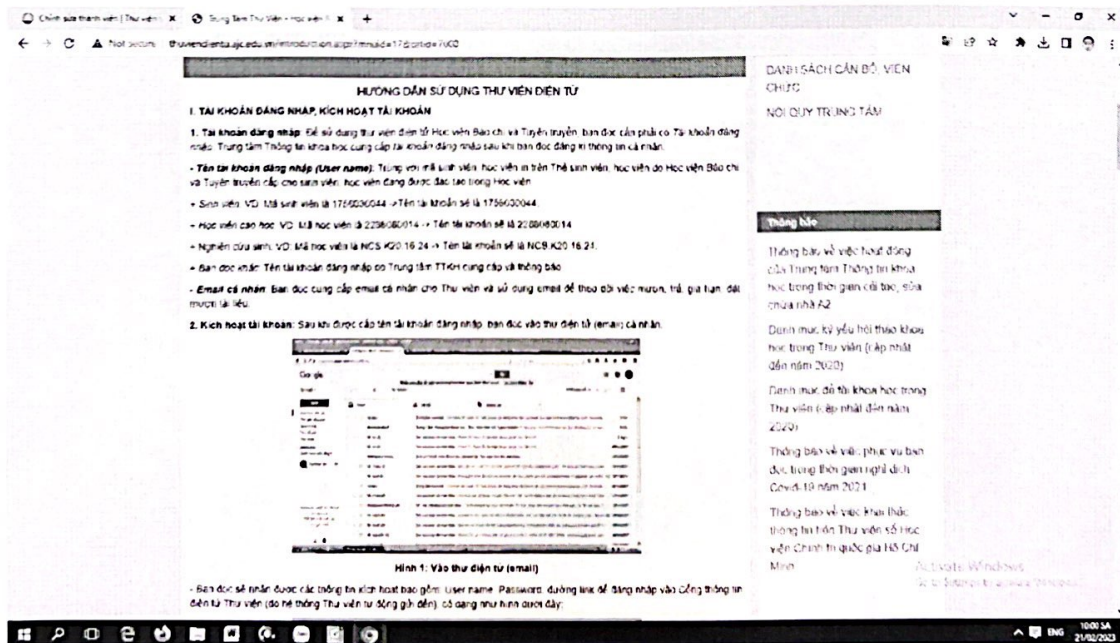

HÌNH ẢNH MINH HỌA PHẦN MỀM THƯ VIỆN ĐIỆN TỬ

Hình ảnh: Trang chủ Thư viện điện tử

Hình ảnh: Trang đăng nhập tài khoản bạn đọc

Hình ảnh Hướng dẫn sử dụng Thư viện điện tử

Hình ảnh Trang tìm kiếm

Hình ảnh Trang đăng ký tài khoản bạn đọc trong Kipos Client

Hình ảnh Trang Thông tin bạn đọc mượn tài liệu

Hình ảnh Trang biên mục tài liệu

HÌNH ẢNH MINH HỌA PHẦN MỀM THƯ VIỆN SỐ DSPACE

| Hình ảnh: Trang chủ Thư viện số

Hình ảnh: Các địa chỉ liên kết với các Thư viện bên ngoài