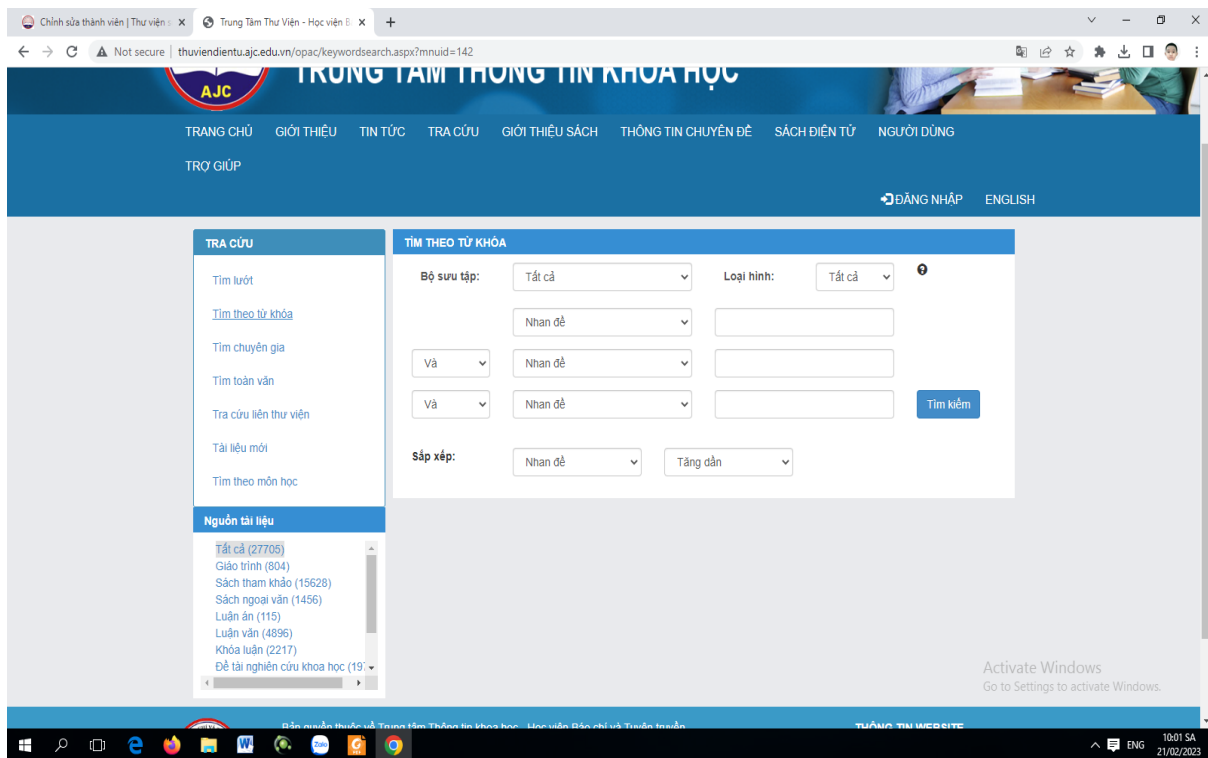

HÌNH ẢNH MINH HỌA PHẦN MỀM THƯ VIỆN ĐIỆN TỬ

Hình ảnh: Trang chủ Thư viện điện tử

Hình ảnh: Trang đăng nhập tài khoản bạn đọc

Hình ảnh Hướng dẫn sử dụng Thư viện điện tử

Hình ảnh Trang tìm kiếm

Hình ảnh Trang đăng ký tài khoản bạn đọc trong Kipos Client

Hình ảnh Trang Thông tin bạn đọc mượn tài liệu

Hình ảnh Trang biên mục tài liệu