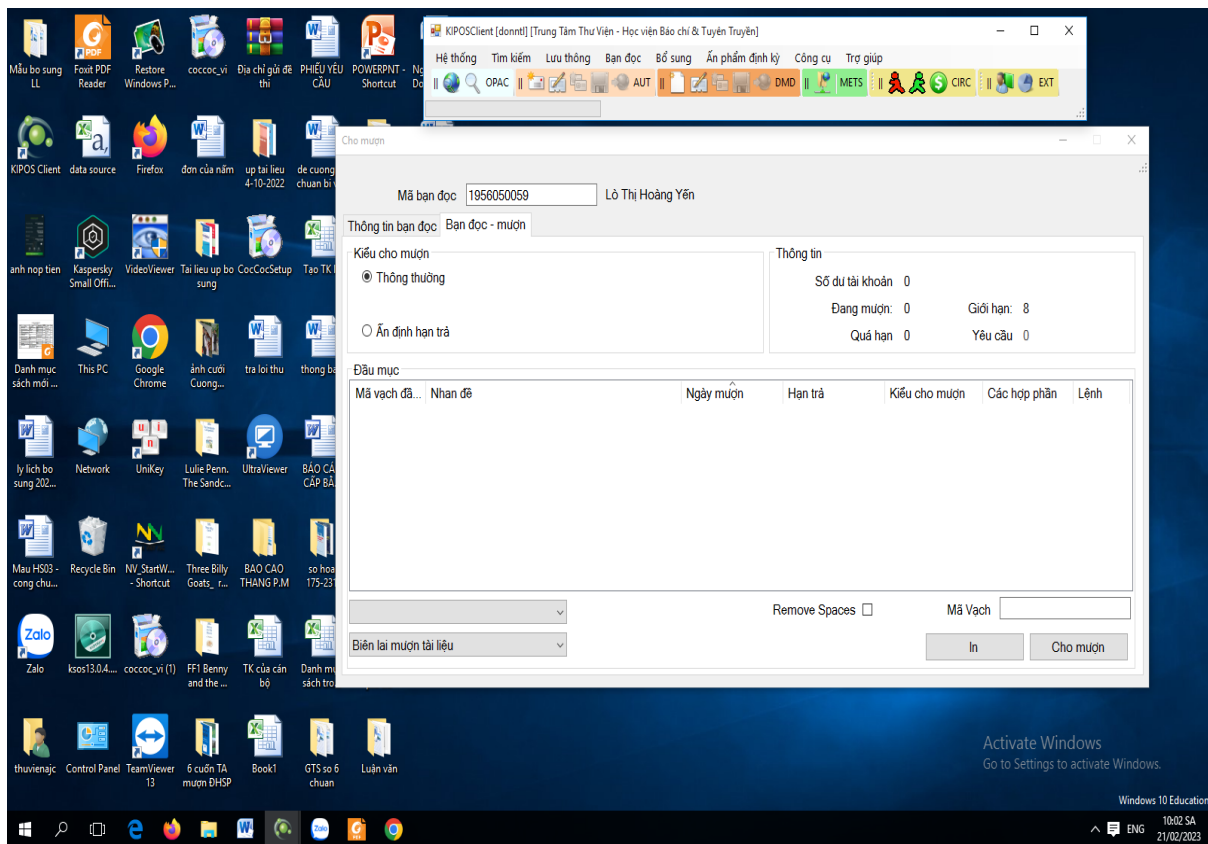

HÌNH ẢNH MINH HỌA PHẦN MỀM THƯ VIỆN ĐIỆN TỬ

Hình ảnh: Trang chủ Thư viện điện tử

Hình ảnh: Trang đăng nhập tài khoản bạn đọc

Hình ảnh Hướng dẫn sử dụng Thư viện điện tử

Hình ảnh Trang tìm kiếm

Hình ảnh Trang đăng ký tài khoản bạn đọc trong Kipos Client

Hình ảnh Trang Thông tin bạn đọc mượn tài liệu

Hình ảnh Trang biên mục tài liệu