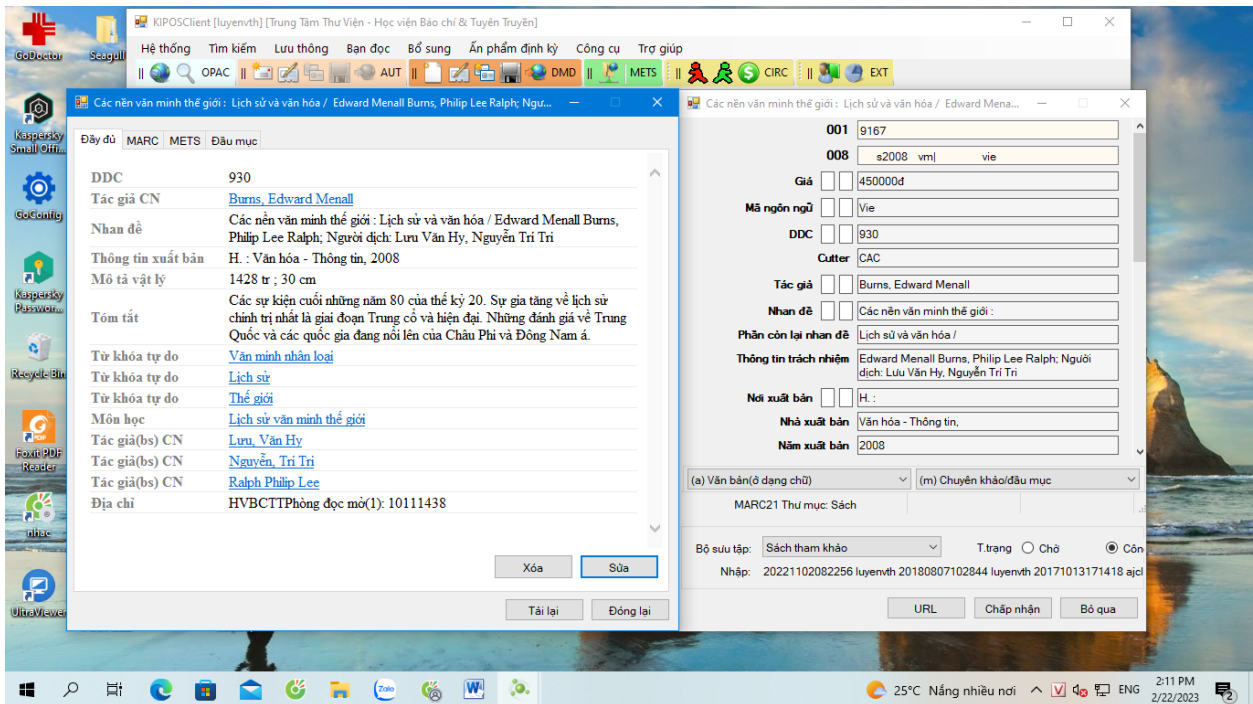

Hình ảnh Trang biên mục tài liệu